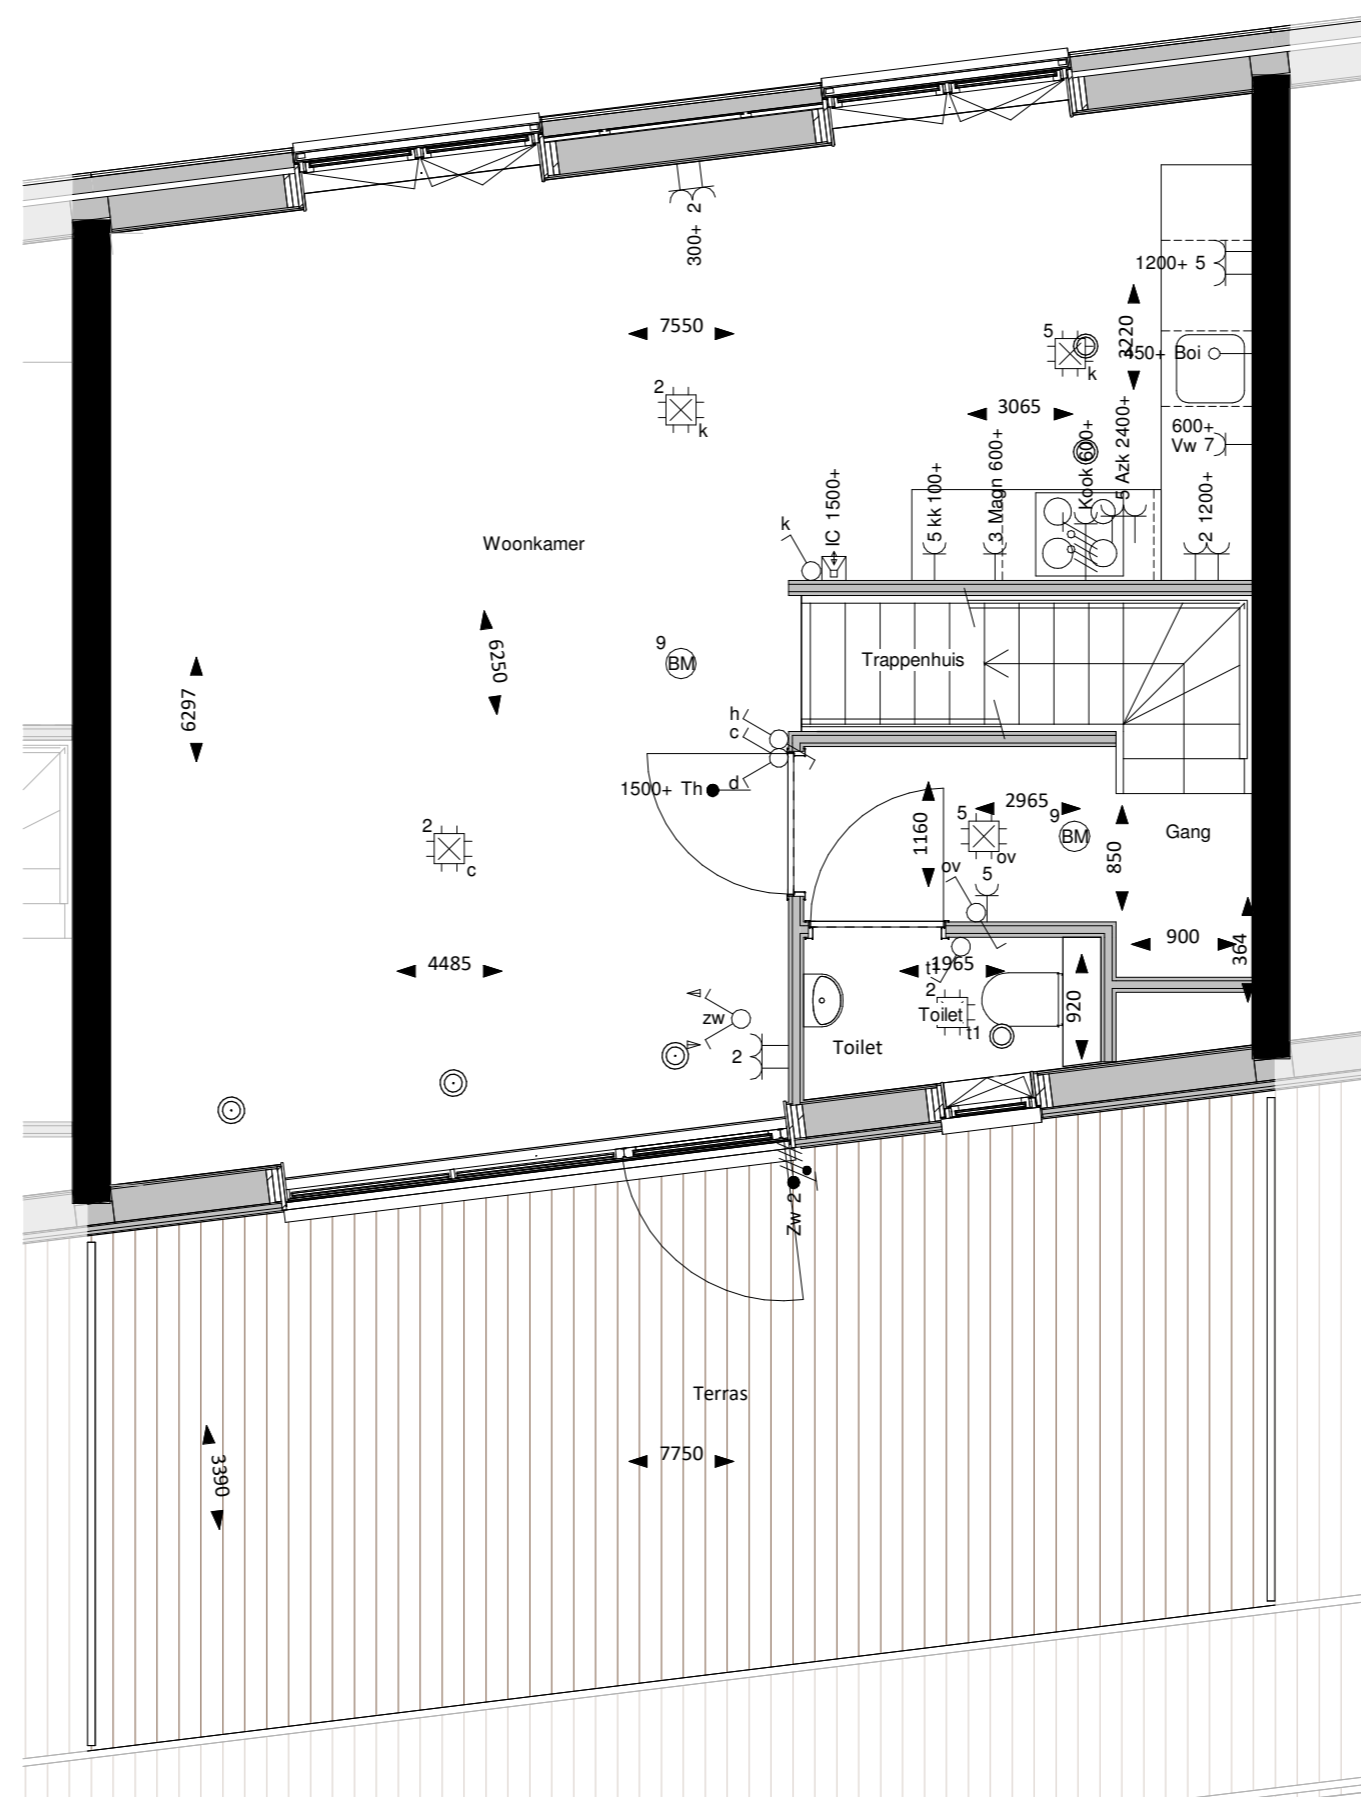

Begane grond GO 49 m²

1e verdieping GO 46 m²

2e verdieping GO 45m²

Luitenant-Admiraal
Woning type 18
GO: 140 m²
Bouwnummer:
C01, C02, C03, C04, C05

Datum: 2021-03-09
Tekn.: VK-918
Schaal: 1:50
Formaat: A2
Loostad bv
Vastgoedontwikkeling
Wim de Bruijn