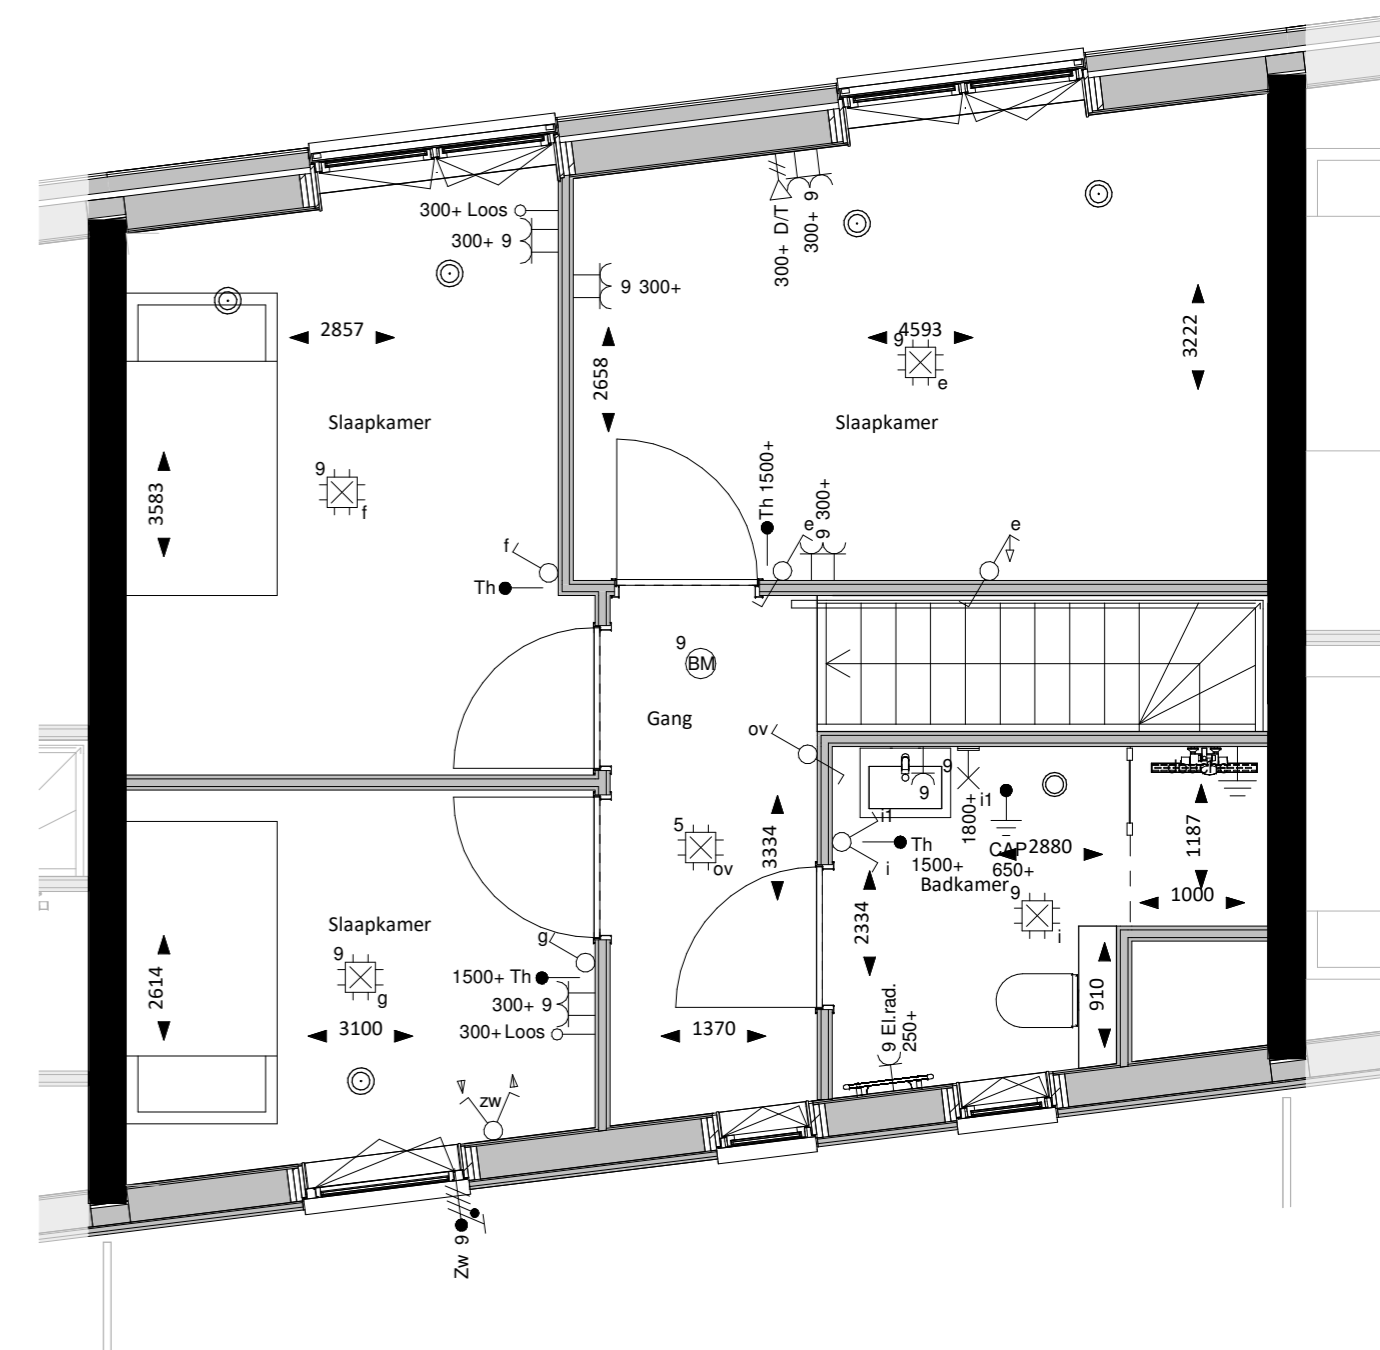

Begane grond GO 49 m²

1e verdieping GO 46 m²

2e verdieping GO 45m²

Luitenant-Admiraal
Woning type 18
GO: 140 m²
Bouwnummer:
C01, C02, C03, C04, C05

Datum: 2021-03-09
Tekn.: VK-918
Schaal: 1:50
Formaat: A2
Loostad bv
Vastgoedontwikkeling
Wim de Bruijn