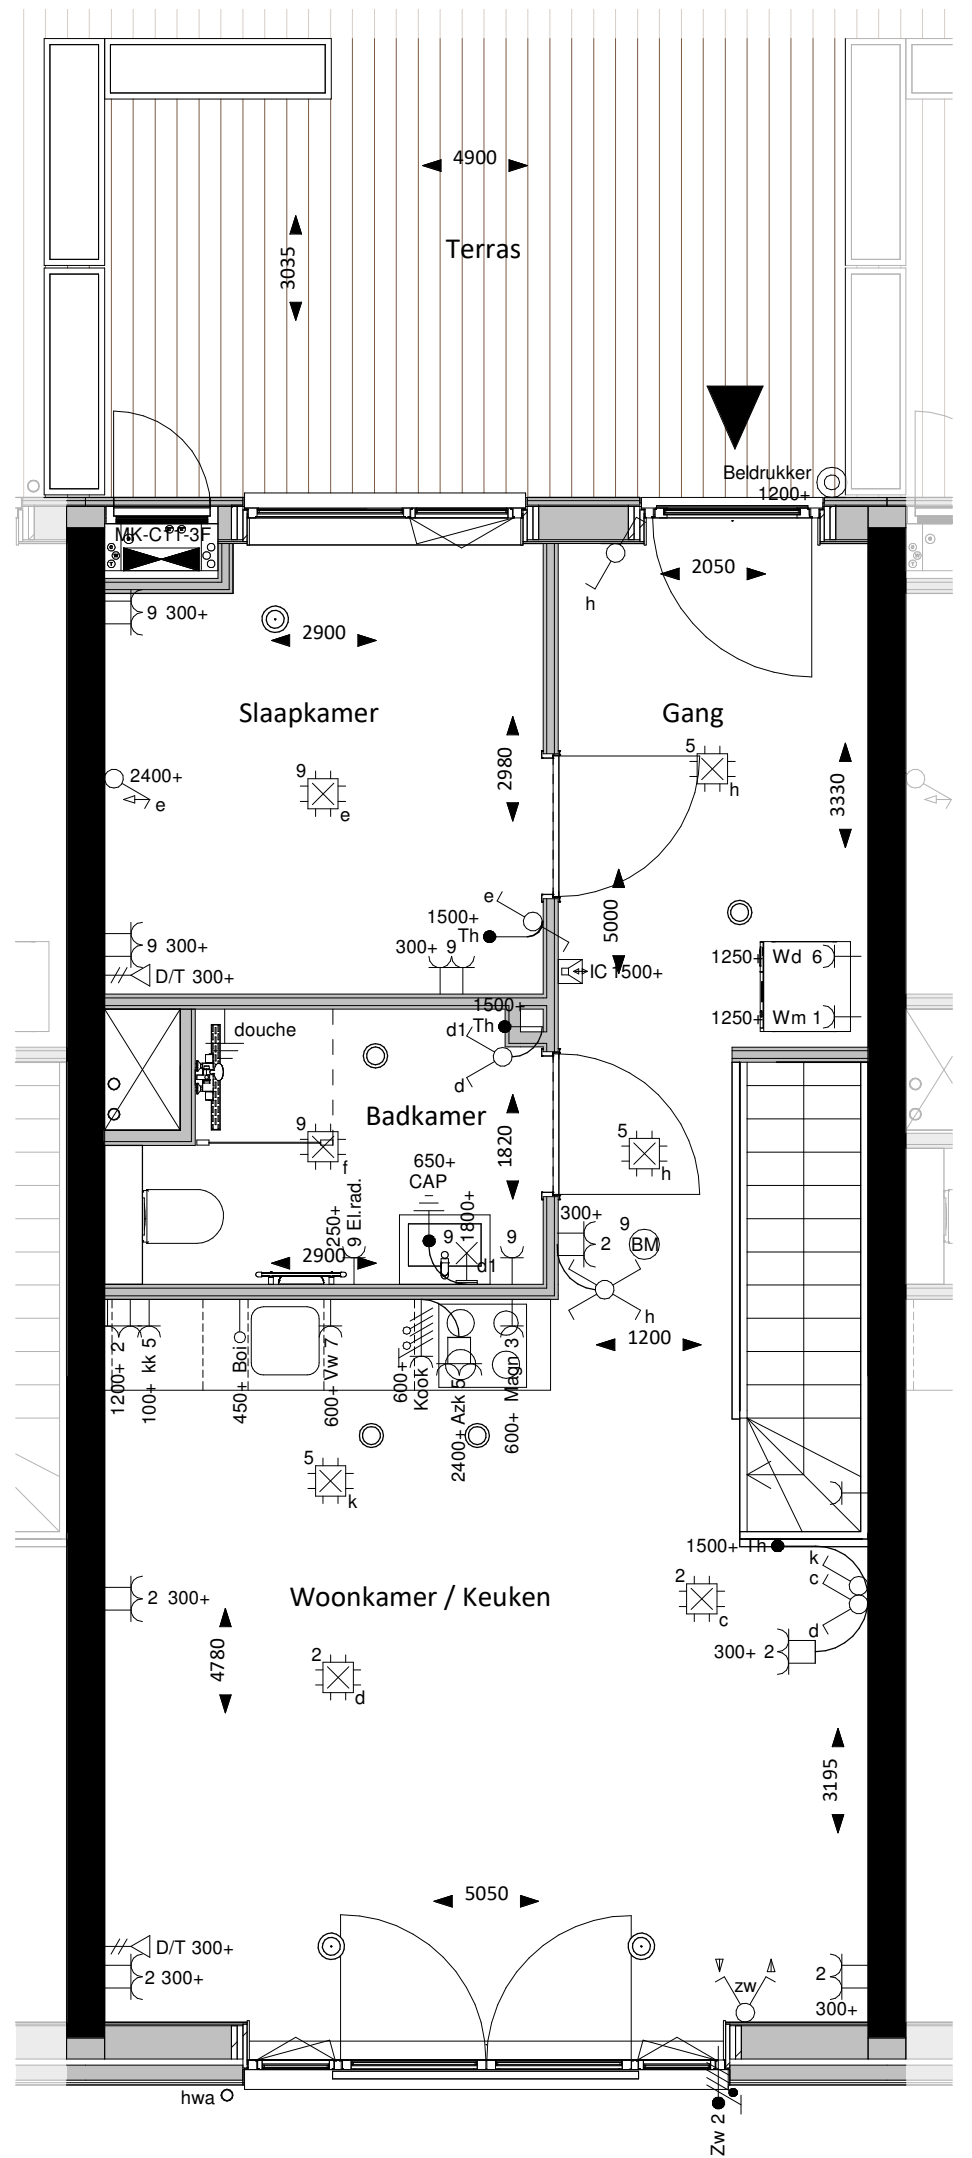

Begane grond GO 38 m²

1e verdieping GO 48 m²

Commandeur

Woning type 15
GO: 86 m²

Bouwnummer:
C06, C07, C08, C09, C10, C11, C12

Datum: 2021-03-09
Teknr.: VK-915
Schaal: 1.50
Formaat: A3

Loostad bv
Vastgoedontwikkeling
Wim de Bruijn